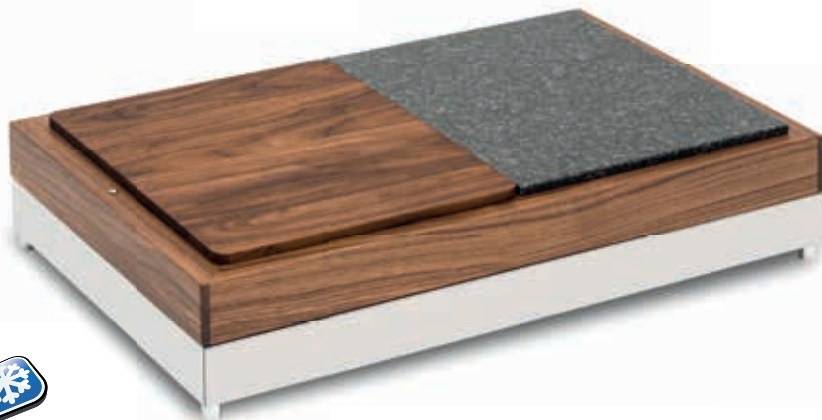

 15 kg

FANTASY ESPOSITORE NON REFRIGERATO

Base in 2 pezzi in acciaio inox 18/10 o una combinazione di acciaio inox e legno massiccio di noce / inserto in legno

FANTASY SERVICE TRAY - NOT CHILLED

Structure composed by two pieces in mirror polished 18/10 stainless steel or a combination of stainless steel and solid walnut wood / insert in solid walnut wood