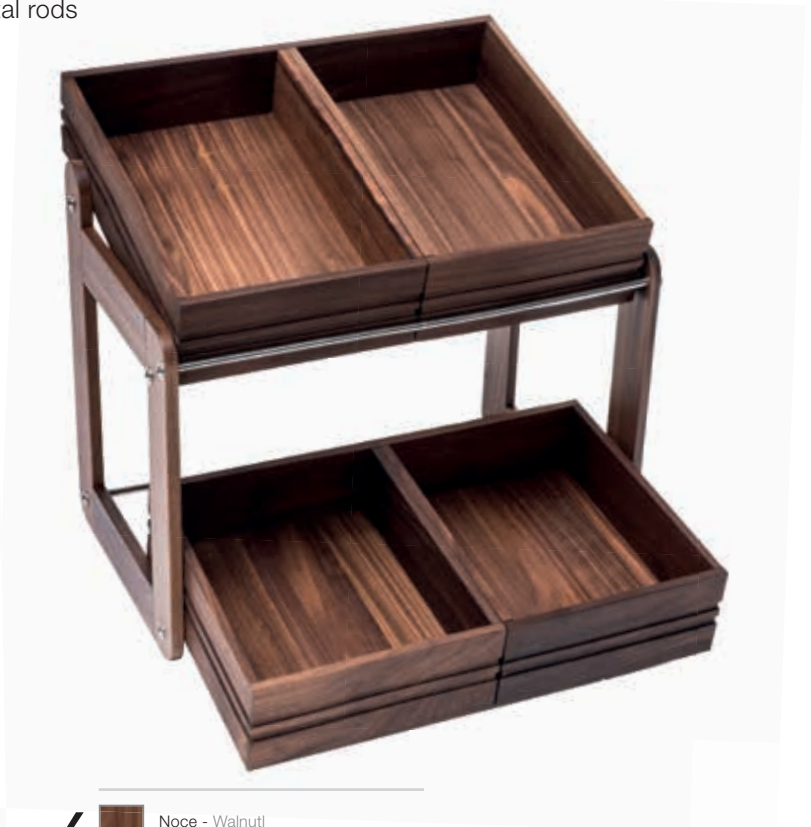

FANTASY ESPOSITORI PANE DUE LIVELLI

Struttura portante in noce massiccio verniciato / cassette pane impermeabilizzate con miscela di oli vegetali / aste orizzontali in acciaio cromato

FANTASY BREADBOXES 2 LEVELS

Walnut hardwood structure with transparent varnish / boxes waterproofed with a blend of vegetable oil / chromed steel horizontal rods

Noce - Walnut
Art. 15A01153

FANTASY espositore pane due livelli 4xGN 1/2

FANTASY breadbox 2 levels 4xGN 1/2

57 x 28,5 x 40 cm

7 kg

Noce - Walnut
Art. 15A01152

FANTASY espositore pane due livelli 2xGN 1/2

FANTASY breadbox 2 levels 2xGN 1/2

36,5 x 28,5 x 40 cm

5 kg